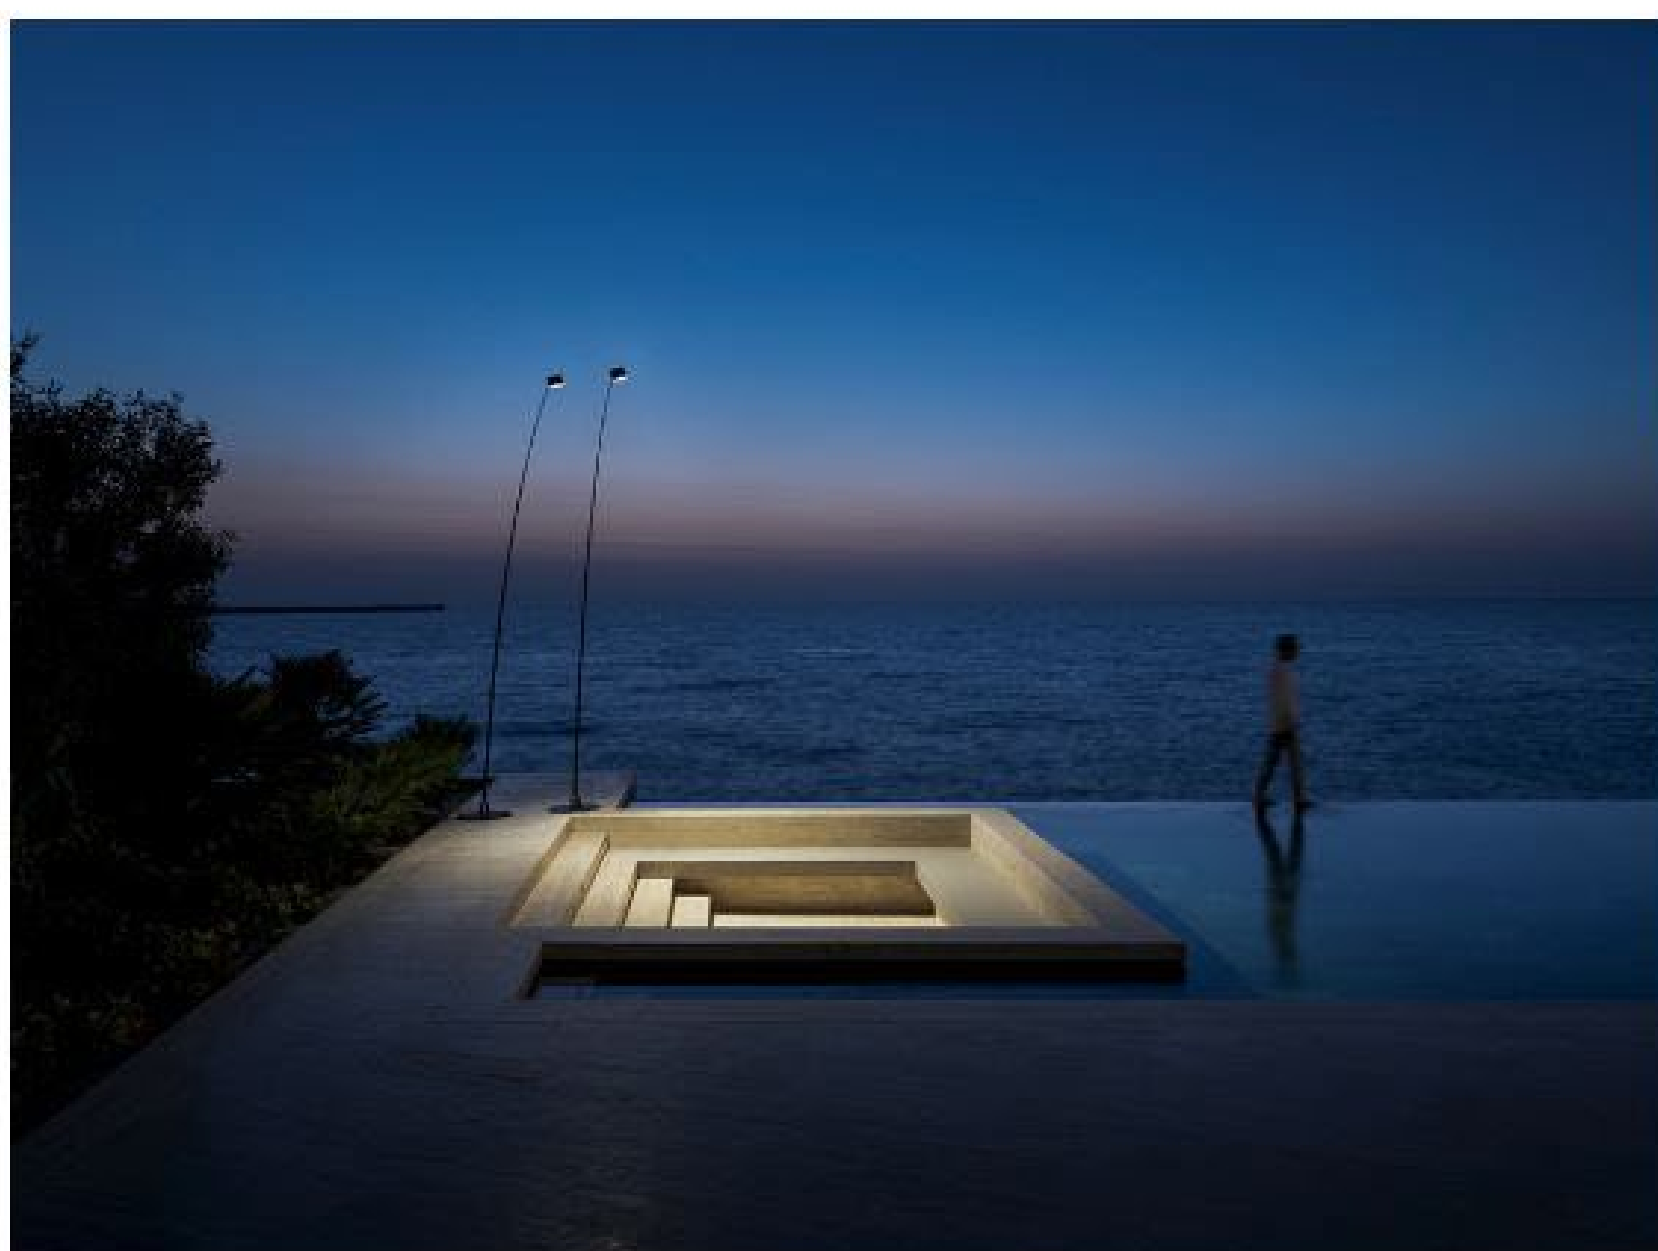

## LAMPADE DA ESTERNO, I MIGLIORI MODELLI DI DESIGN

Di Chiara Maria Cazzani - 25 Febbraio 2021

### Davide Groppi, lampade da esterno

Davide Groppi presenta la nuova collezione di luci per esterno. Il filo conduttore della linea di prodotti è simile all'idea di Luceplan. Il tema dello spazio esterno ed interno come non più due componenti completamente separate, ma connesse tra loro, detta le idee che delineano la collezione.